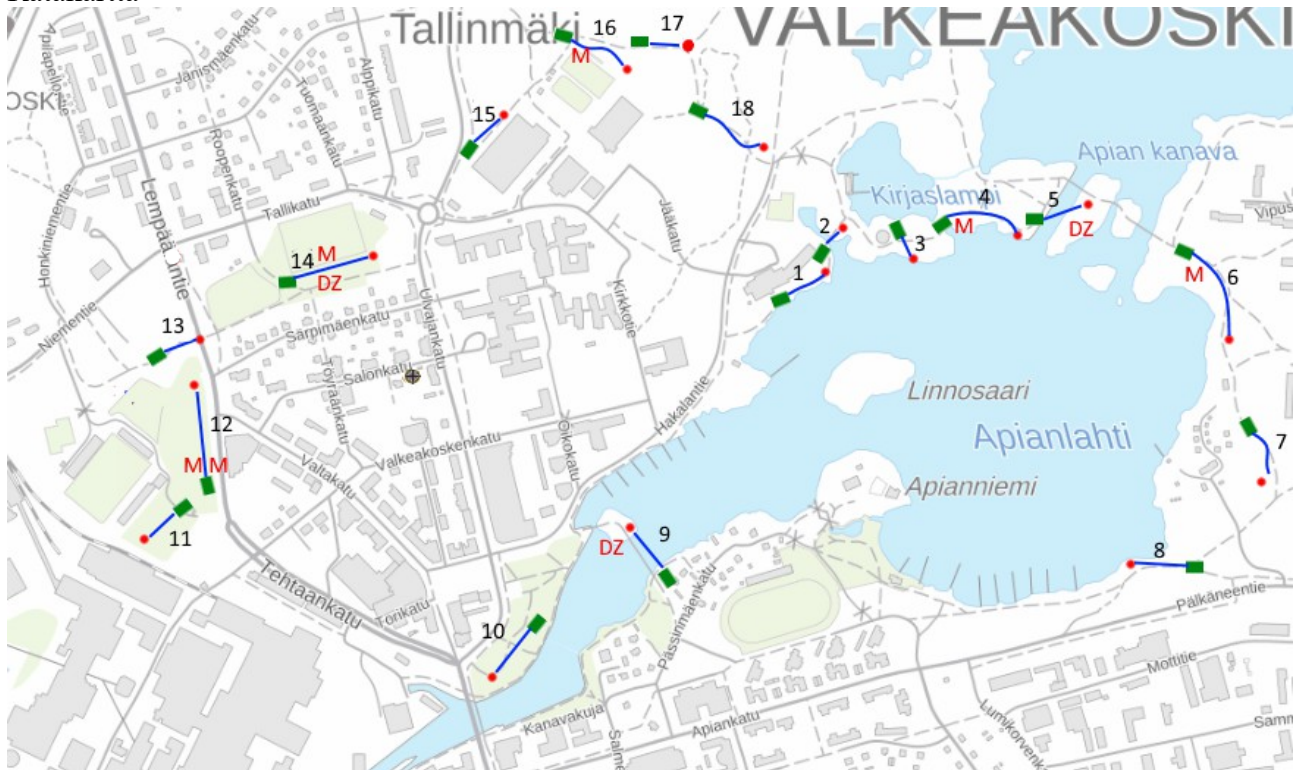

Ratakartta

Kilpailukeskus Hotelli Waltikka

Väylä 1 pituus 91m par 3

Väylä 2 pituus 70m par 3

Väylä 3 pituus 67m par 3

Väylä 4 pituus 120m par 4, mando joka on kierrettävä vasemmalta.

Väylä 5 pituus 82m par 3, Vedenylitys matka n. 40 m voi, Halutessaan avausheiton voi heittää myös suoraan dropzonelta jolloin 3, heitto lähtee suoraan dropzonelta.

Väylä 6 pituus 170m par 4, mando joka on kierrettävä vasemmalta

Väylä 7 pituus 90m par 3

Väylä 8 pituus 95m par 3

Väylä 9 pituus 74m par 3, vedenylitys matka n. 65 m voi heittää avauksen myös suoraan dropzonelta + 1 rangaistusheitto. Halutessaan avausheiton voi heittää myös suoraan dropzonelta jolloin 3, heitto lähtee suoraan dropzonelta.

Väylä 10 pituus 78m par 3

Väylä 11 pituus 72m par 3

Väylä 12 pituus 135m par 4, alussa tupla mando ja dropzone mandojen välissä. Oikealla puolella aita OB-alueen rajana.

Väylä 13 pituus 64m par 3, kori alikulkutunnelissa.